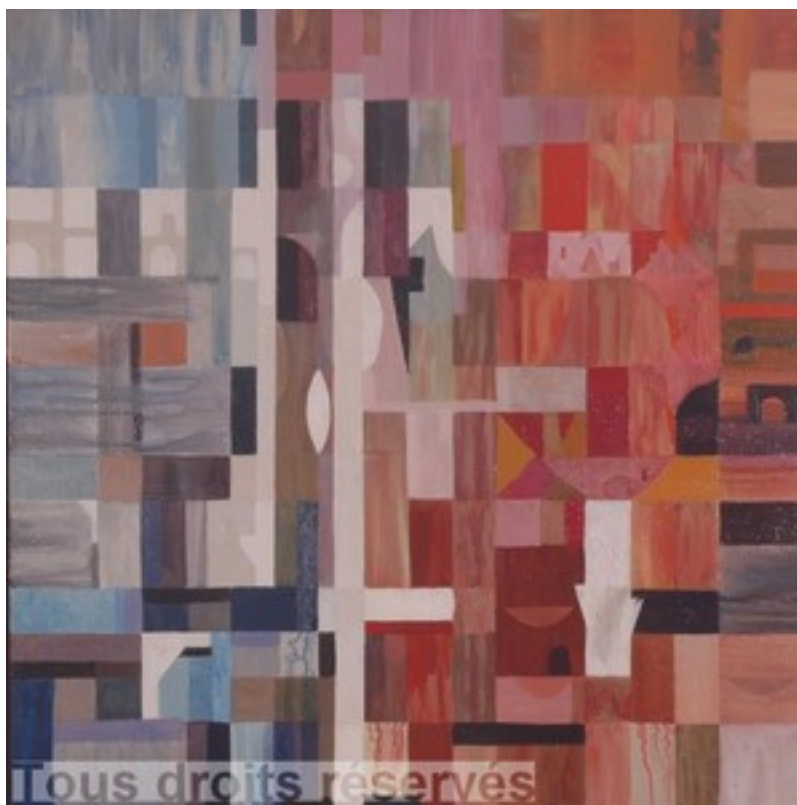

TA-0401

91 x 91 cm / 2004

Sans titre 2004

Acrylique sur toile

Il est dans les faits le dernier tableau pour lequel j'ai voulu esquisser une armature (ici, un quadrillage) avant même de songer à appliquer une seule couche de peinture.

Il marque la fin d'une ère, le début d'une nouvelle. Cette dernière engagée définitivement dès *Pont de rouille* (TA-0502), un tableau réalisé sans le moindre apriori compositionnel.

Untitled 2004

Acrylic on canvas

This is the last painting in which I drew a structure (here, a grid) before applying a first coat of paint.

It marks the end of an era, the start of a new. The later definitively engaged with *Rusty bridge* (TA-0502), a painting done without the smallest presetting of composition.